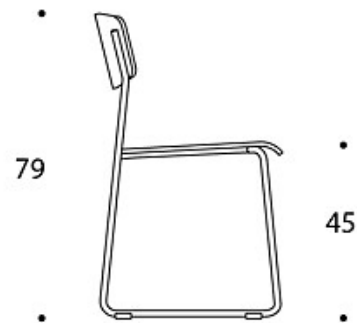

79

• 45 •

• 48 •

• 42 •

685396

• 42 •

685342