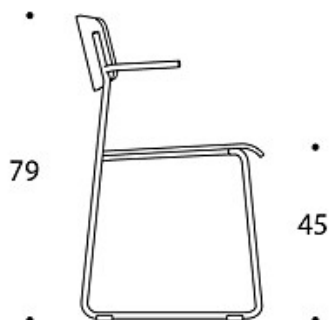

VEKT:

Stol med meieunderstell: 5,24 kg

Stol med meieunderstell og armstøtte: 5,54 kg

EGENSKAPER:

- Stolen levert med armlener kan henges opp på bordplaten
 - Stabelbar
 - Stolen levert uten armlener har rekkekobling som standard
 - Kan leveres med polstret sete og rygg
-

CO2-UTSLIPP:

Elly 685342: 14.42 kg CO2e

Tegning:

• 53 •

• 48 •

• 51 •

• 48 •

• 42 •