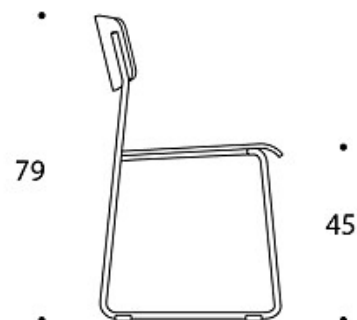

VEKT:

Stol med meieunderstell: 5,24 kg

Stol med meieunderstell og armstøtte: 5,54 kg

EGENSKAPER:

- Stolen levert med armlener kan henges opp på bordplaten
 - Stabelbar
 - Stolen levert uten armlener har rekkekobling som standard
 - Kan leveres med polstret sete og rygg
-

CO2-UTSLIPP:

Elly 685342: 14.42 kg CO2e

Tegning:

• 53 •

• 48 •

• 51 •

• 48 •

• 42 •