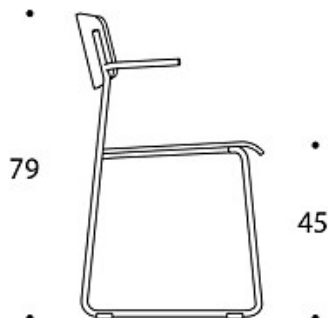

**STABLINGSBARHET:**

Vogn max 18 st

Gulv max 8 st

---

**VEKT:**

**Stol med meieunderstell:** 5,24 kg

**Stol med meieunderstell og armstøtte:** 5,54 kg

---

**EGENSKAPER:**

- Stolen levert med armlener kan henges opp på bordplaten
- Stabelbar
- Stolen levert uten armlener har rekkekobling som standard
- Kan leveres med polstret sete og rygg

Tegning:

• 53 •

79