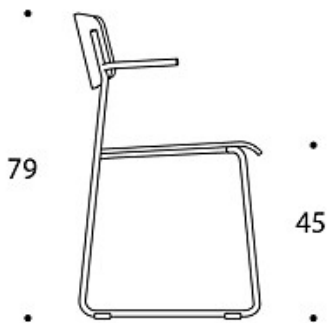

VEKT:

Stol med meieunderstell: 5,24 kg

Stol med meieunderstell og armstøtte: 5,54 kg

EGENSKAPER:

- Stolen levert med armlener kan henges opp på bordplaten
 - Stabelbar
 - Stolen levert uten armlener har rekkekobling som standard
 - Kan leveres med polstret sete og rygg
-

CO2-UTSLIPP:

Elly 685342: 14.42 kg CO₂e

Tegning:

• 53 •

79

• 45 •

• 48 •

• 51 •