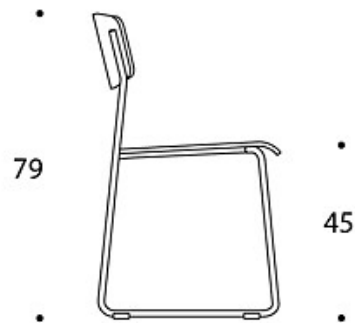

VEKT:

Stol med meieunderstell: 5,24 kg

Stol med meieunderstell og armstøtte: 5,54 kg

EGENSKAPER:

- Stolen levert med armlener kan henges opp på bordplaten
 - Stabelbar
 - Stolen levert uten armlener har rekkekobling som standard
 - Kan leveres med polstret sete og rygg
-

CO2-UTSLIPP:

Elly 685342: 14.42 kg CO₂e

Tegning:

• 53 •

79

• 45 •

• 48 •

• 51 •