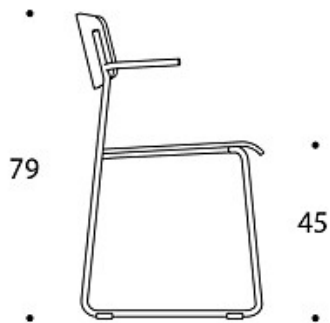

**STABLINGSBARHET:**

Vogn max 18 st

Gulv max 8 st

---

**VEKT:**

**Stol med meieunderstell:** 5,24 kg

**Stol med meieunderstell og armstøtte:** 5,54 kg

---

**EGENSKAPER:**

- Stolen levert med armlener kan henges opp på bordplaten
- Stabelbar
- Stolen levert uten armlener har rekkekobling som standard
- Kan leveres med polstret sete og rygg

Tegning:

• 53 •

79